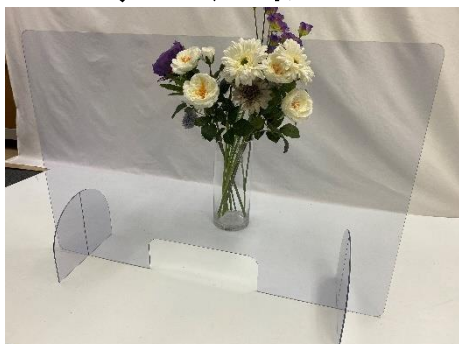

大好評

	W	H
自立型アクリルパーティション【ノンフレーム】	909mm	1818mm

1ヶ 36,000円(税抜)

自立型アクリルパーティション【フレーム】

安定性がある丈夫なつくり

	W	H
自立型アクリルパーティション【フレーム】	816mm	1541mm

1ヶ 26,000円(税抜)

キャスター付きアクリルパーティション

・キャスター付き アクリルパーテーション

W	H	全高
1000	600	1500

販売価格
1台 46,800円(税抜)

・自立型アクリルパーテーション 【フレーム】

W	H
816	1541

販売価格
1台 59,800円(税抜)

・透明塩ビ板 組み立て式パーテーション

W	H
900	600