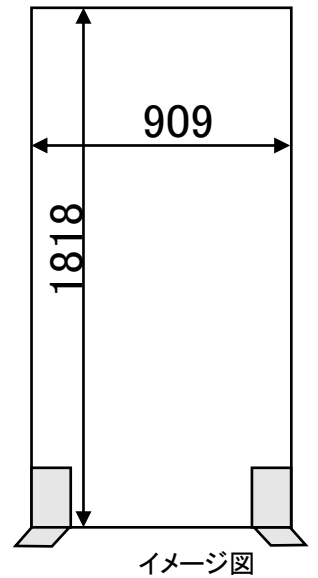

パーティション 高透明 簡単設置 サイズカスタム

折り畳み式アクリルパーティション

簡単設置

W600 × H600 × D280

広げるだけで簡単に自立するパーティション。
滑り止めのゴムが付いています。開口なしに変更も可能。

1ヶ 11,500円(税抜)

透明塩ビ板組み立て式パーティション

3枚の塩ビを組み立てるだけの簡単設置。
開口なしに変更も可能。

1ヶ 7,500円(税抜)

ポリエチレンシートパーティション組立キット

W1000 × H990 × D320

吸水性がなく防水性に優れています。
既製品のプラスチックパイプの上部に
ポリエチレンシートを吊り下げます。

1ヶ 4,800円(税抜)~

パーティション 高透明 簡単設置 サイズカスタム

自立型アクリルパーティション【ノンフレーム】

空間に圧迫感を与えにくい
ノンフレーム仕様

大好評

	W	H
自立型アクリルパーティション【ノンフレーム】	909mm	1818mm

1ヶ 36,000円(税抜)

自立型アクリルパーティション【フレーム】

安定性がある丈夫なつくり

	W	H
自立型アクリルパーティション【フレーム】	816mm	1541mm

1ヶ 26,000円(税抜)

キャスター付きアクリルパーティション