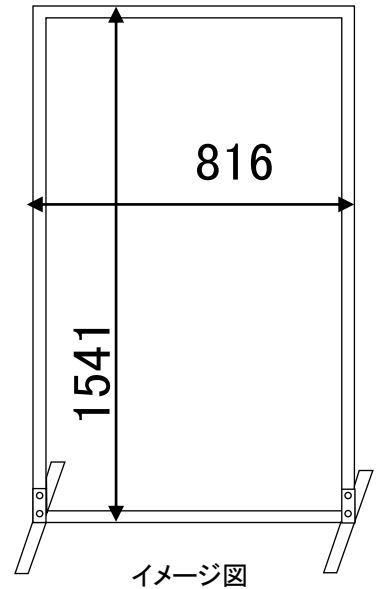

大好評

	W	H
自立型アクリルパーティション【ノンフレーム】	909mm	1818mm

1ヶ 36,000円(税抜)

自立型アクリルパーティション【フレーム】

安定性がある丈夫なつくり

	W	H
自立型アクリルパーティション【フレーム】	816mm	1541mm

1ヶ 26,000円(税抜)

キャスター付きアクリルパーティション