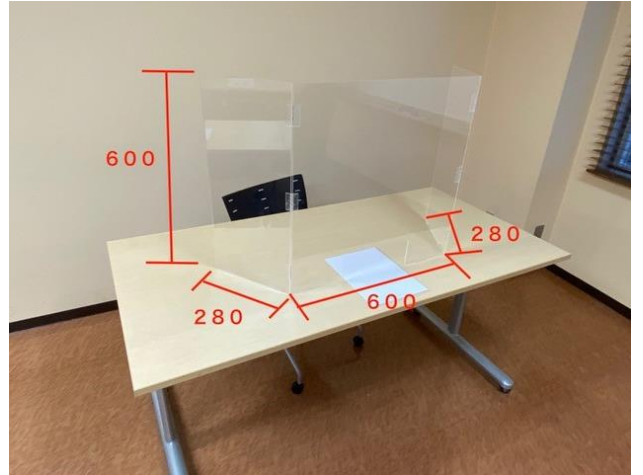

パーティション 高透明 簡単設置 サイズカスタム

折り畳み式アクリルパーティション

簡単設置

W600 × H600 × D280

広げるだけで簡単に自立するパーティション。
滑り止めのゴムが付いています。開口なしに変更も可能。

1ヶ 11,500円(税抜)

透明塩ビ板組み立て式パーティション

3枚の塩ビを組み立てるだけの簡単設置。
開口なしに変更も可能。

1ヶ 7,500円(税抜)

ポリエチレンシートパーティション組立キット

W1000 × H990 × D320

吸水性がなく防水性に優れています。
既製品のプラスチックパイプの上部に
ポリエチレンシートを吊り下げます。

1ヶ 4,800円(税抜)~

パーティション 高透明 簡単設置 サイズカスタム

自立型アクリルパーティション【ノンフレーム】

空間に圧迫感を与えにくい
ノンフレーム仕様

大好評

	W	H
自立型アクリルパーティション【ノンフレーム】	909mm	1818mm

1ヶ 36,000円(税抜)

自立型アクリルパーティション【フレーム】

安定性がある丈夫なつくり

	W	H
自立型アクリルパーティション【フレーム】	816mm	1541mm

1ヶ 26,000円(税抜)

キャスター付きアクリルパーティション