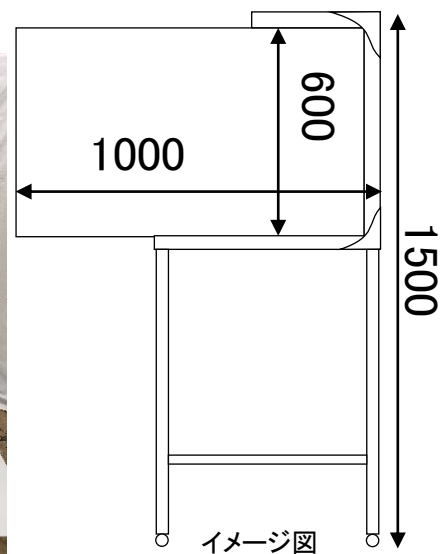

1ヶ 7,500円(税抜)

ポリエチレンシートパーティション組立キット

W1000 × H990 × D320

吸水性がなく防水性に優れています。
既製品のプラスチックパイプの上部に
ポリエチレンシートを吊り下げます。

1ヶ 4,800円(税抜)~

パーティション 高透明 簡単設置 サイズカスタム

自立型アクリルパーティション【ノンフレーム】

空間に圧迫感を与えにくい
ノンフレーム仕様

大好評

	W	H
自立型アクリルパーティション【ノンフレーム】	909mm	1818mm

1ヶ 36,000円(税抜)

自立型アクリルパーティション【フレーム】

安定性がある丈夫なつくり

	W	H
自立型アクリルパーティション【フレーム】	816mm	1541mm

1ヶ 26,000円(税抜)

キャスター付きアクリルパーティション

キャスター付きでラクラク移動

	W	アクリル板 H	パーティション H
自立型アクリルパーティション【ノンフレーム】	1000mm	600mm	1500mm

1ヶ 34,800円(税抜)~

低反射シート貼りパーテーション 反射率軽減

・自立型アクリルパーテーション 【ノンフレーム】

W	H
909	1818

販売価格
1台 69,800円(税抜)

通常は反射率8%
→**0.4%**
※低反射シートSF-1000を
3mmフロートガラス両面に
張り付けた場合

・キャスター付き アクリルパーテーション

W	H	全高
1000	600	1500

販売価格
1台 46,800円(税抜)

・自立型アクリルパーテーション 【フレーム】

W	H
816	1541

販売価格
1台 59,800円(税抜)

・透明塩ビ板 組み立て式パーテーション

W	H
900	600