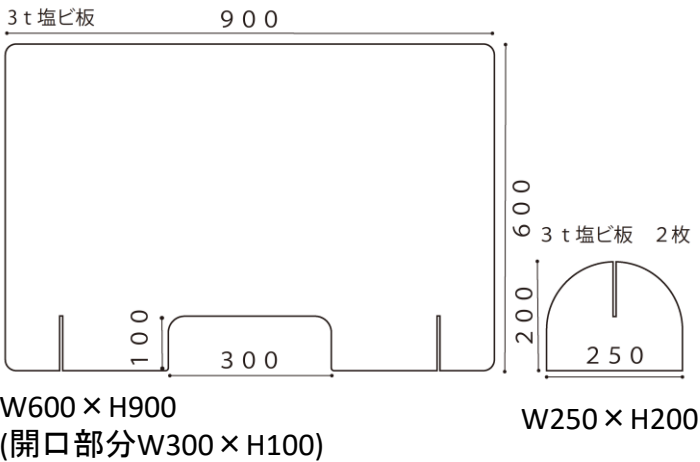

パーティション 高透明 簡単設置 サイズカスタム

折り畳み式アクリルパーティション

簡単設置

W600 × H600 × D280

広げるだけで簡単に自立するパーティション。
滑り止めのゴムが付いています。開口なしに変更も可能。

1ヶ 11,500円(税抜)

透明塩ビ板組み立て式パーティション

3枚の塩ビを組み立てるだけの簡単設置。
開口なしに変更も可能。

1ヶ 7,500円(税抜)

ポリエチレンシートパーティション組立キット

W1000 × H990 × D320

吸水性がなく防水性に優れています。
既製品のプラスチックパイプの上部に
ポリエチレンシートを吊り下げます。

1ヶ 4,800円(税抜)~

パーティション 高透明 簡単設置 サイズカスタム

自立型アクリルパーティション【ノンフレーム】

空間に圧迫感を与えにくい
ノンフレーム仕様

大好評

	W	H
自立型アクリルパーティション【ノンフレーム】	909mm	1818mm

1ヶ 36,000円(税抜)

自立型アクリルパーティション【フレーム】

安定性がある丈夫なつくり

	W	H
自立型アクリルパーティション【フレーム】	816mm	1541mm

1ヶ 26,000円(税抜)

キャスター付きアクリルパーティション